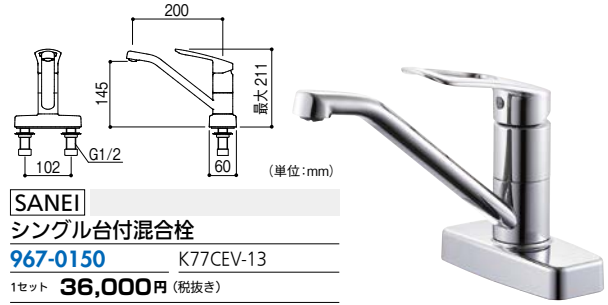

台付混合栓

ツバルブ混合栓を簡単操作のワンレバーに取替え。

■吐水口116°回転

SANEI
シングル台付混合栓
967-0110 K676V-13
1セット **40,000円** (税抜き)

■ミニキッチン用 ■吐水口120°回転

SANEI
シングル台付混合栓
967-0150 K77CEV-13
1セット **36,000円** (税抜き)

定番のツバルブタイプの取替えに。

SANEI
ツバルブ台付混合栓
967-0130 K61D-LH-13
1セット **15,900円** (税抜き)

■ミニキッチン用

SANEI
ツバルブ台付混合栓
967-0140 K71D-LH-13
1セット **14,800円** (税抜き)

給湯制限つきシングルレバー混合栓 省エネタイプ。

■上面施工タイプなので取付けも簡単。
■上向きパイプなのでキッチンが広々使えます。

カクダイ
シングルレバー混合栓(分水孔つき)
171-0787 117-051
1セット **オープン価格**
●取付穴径: 36~37mm、厚5~30mm
●上面施工タイプ

分岐口付混合栓用アダプター

■食洗機、浄水器への分岐が可能

カクダイ
分水孔アダプター
171-0101 019-001
1個 **1,350円** (税抜き)
●材質: 黄色銅、POM ●逆止弁付き

操作しやすい シングルレバー。

おすすめ商品
一押し

■逆流防止機能付。

カクダイ
シングルレバー混合栓
171-0192 192-305
1セット **オープン価格**

ハンドルを レバーに交換。

カクダイ プリム				
商品コード	材質	カラー	品番	価格
171-1570	亜鉛・UP	ブルー	7936B	1個 2,300円 (税抜き)
171-1572		レッド	7936R	

吐水 止水

水用 1~60℃

全開時106 止水時94 W24(1120) 74.5 (単位:mm)

取付前 → 取付後

操作しやすい 水栓ハンドルに取替え。

■ハンドル部分を取替えるだけでレバーの上げ・下げで吐水・止水ができます。