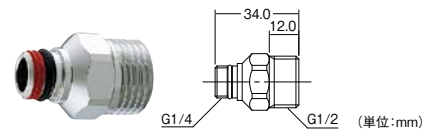

台付混合栓

ツバルブ混合栓を簡単操作のワンレバーに取替え。

■吐水口116°回転

SANEI
シングル台付混合栓
967-0110 K676V-13
1セット **40,000円** (税抜き)

■ミニキッチン用 ■吐水口120°回転

SANEI
シングル台付混合栓
967-0150 K77CEV-13
1セット **36,000円** (税抜き)

定番のツバルブタイプの取替えに。

SANEI
ツバルブ台付混合栓
967-0130 K61D-LH-13
1セット **15,900円** (税抜き)

■ミニキッチン用

SANEI
ツバルブ台付混合栓
967-0140 K71D-LH-13
1セット **14,800円** (税抜き)

給湯制限つきシングルレバー混合栓 省エネタイプ。

■上面施工タイプなので取付けも簡単。
■上向きパイプなのでキッチンが広々使えます。

カクダイ
シングルレバー混合栓(分水孔つき)
171-0787 117-051
1セット **オープン価格**
●取付穴径: 36~37mm、厚5~30mm
●上面施工タイプ

分岐口付混合栓用アダプター

■食洗機、浄水器への分岐が可能

カクダイ
分水孔アダプター
171-0101 019-001
1個 **1,350円** (税抜き)
●材質: 黄色銅、POM ●逆止弁付き

操作しやすい シングルレバー。

おすすめ商品
一押し

■逆流防止機能付。

カクダイ
シングルレバー混合栓
171-0192 192-305
1セット **オープン価格**

ハンドルを レバーに交換。

カクダイ プリム				
商品コード	材質	カラー	品番	価格
171-1570	亜鉛・UP	ブルー	7936B	1個 2,300円 (税抜き)
171-1572		レッド	7936R	

吐水 止水

水用 1~60℃

全開時106 止水時94 W24(1120) 74.5 (単位:mm)

取付前 → 取付後

操作しやすい 水栓ハンドルに取替え。

■ハンドル部分を取替えるだけでレバーの上げ・下げで吐水・止水ができます。