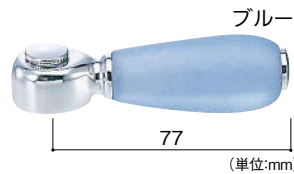

分岐口付混合栓用アダプター

■食洗機、浄水器への分岐が可能

カクダイ
分水孔アダプター
171-0101 019-001
1個 **1,350円** (税抜き)
●材質: 黄色銅、POM ●逆止弁付き

操作しやすい シングルレバー。

おすすめ商品
一押し

■逆流防止機能付。

カクダイ
シングルレバー混合栓
171-0192 192-305
1セット **オープン価格**

ハンドルを レバーに交換。

カクダイ プリム				
商品コード	材質	カラー	品番	価格
171-1570	亜鉛・UP	ブルー	7936B	1個 2,300円 (税抜き)
171-1572		レッド	7936R	

吐水 止水

水用 1~60℃

全開時106 止水時94 W24(1120) 74.5 (単位:mm)

取付前 → 取付後

操作しやすい 水栓ハンドルに取替え。

■ハンドル部分を取替えるだけでレバーの上げ・下げで吐水・止水ができます。